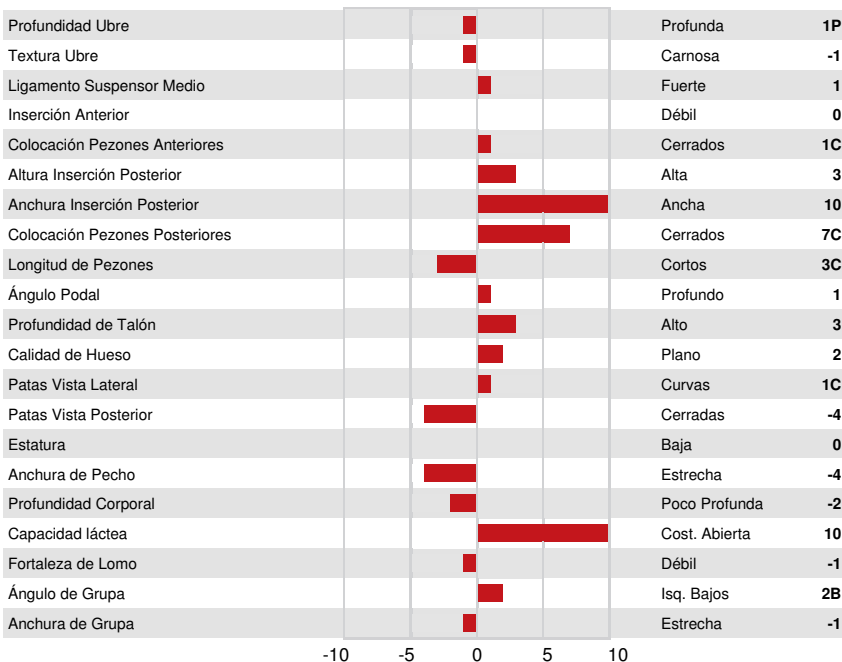

SALUD Y REPRODUCCIÓN

Immunity 89

Vida en el Rebaño	99	Inmunidad crías	87
Células Somáticas	99	Facilidad de Parto	101
Fertilidad Hijas	96	Facilidad Parto de las Hijas	104
Cond. Corporal	91	Resistencia a Enfermedades Metabólicas	99
Resist. Mastitis.	99	Calf Health	97
Persistencia de la lactación	105		

TIPO 11 Rebaños 28 Hijas 87% Rep.

GMACE 26* APR

Tipo	1	Fortaleza Lechera	2
Sistema Mamario	0	Grupa	0
Patatas	0		

SIEMERS SHAN BOMBIANNA

FOURTH DAM

GEN-I-BEQ SHOTTLE BOMBI

FIFTH DAM